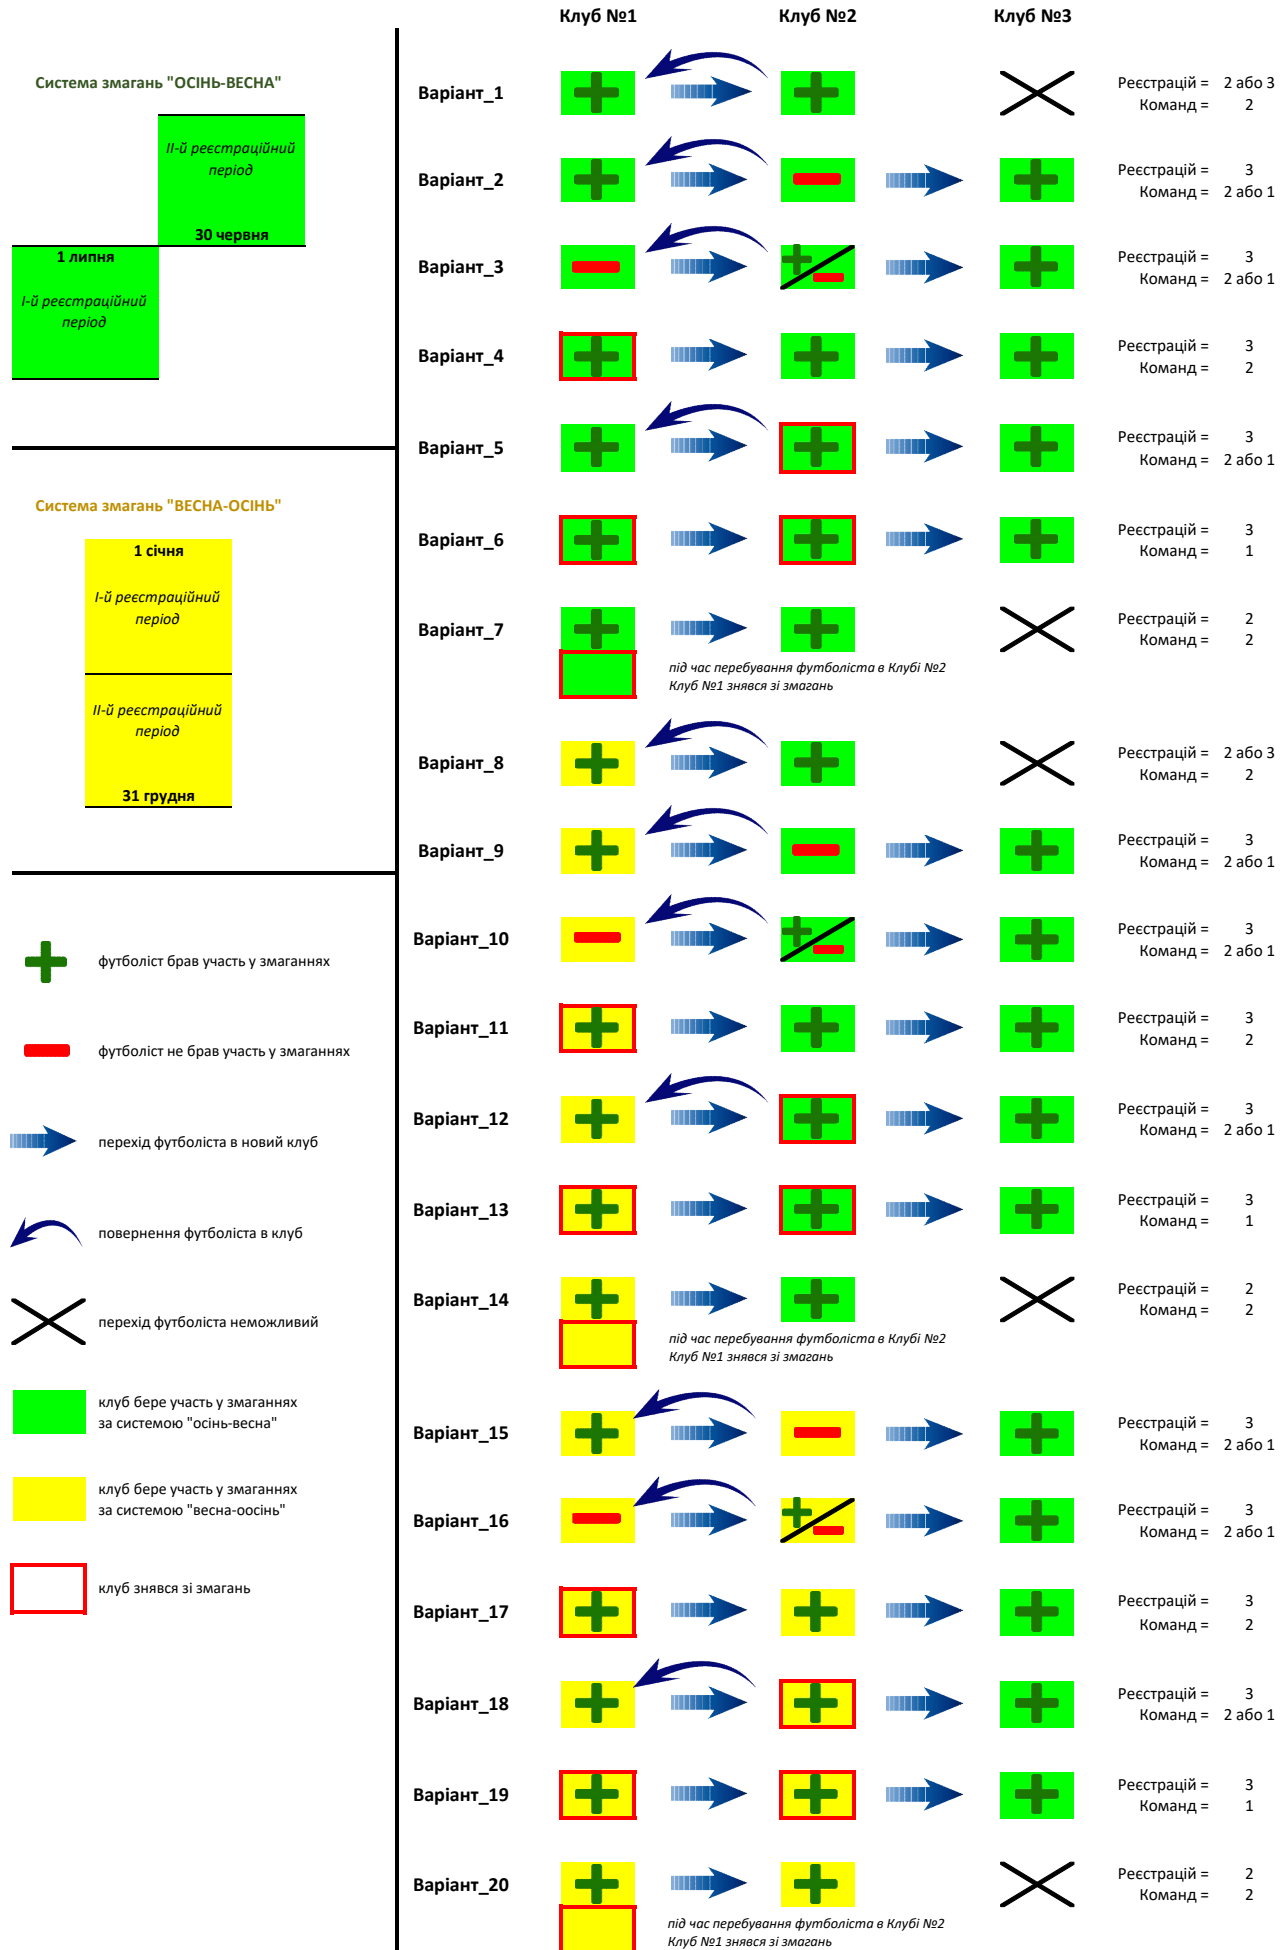

СХЕМА ПЕРЕХОДІВ ФУТБОЛІСТІВ ПІД ЧАС ТРАНСФЕРНИХ ПЕРІОДІВ

- футболіст брав участь у змаганнях
- футболіст не брав участь у змаганнях
- перехід футболіста в новий клуб
- повернення футболіста в клуб
- перехід футболіста неможливий
- клуб бере участь у змаганнях за системою "осінь-весна"
- клуб бере участь у змаганнях за системою "весна-осінь"
- клуб знявся зі змагань

під час перебування футболіста в Клубі №2 Клуб №1 знявся зі змагань

під час перебування футболіста в Клубі №2 Клуб №1 знявся зі змагань

під час перебування футболіста в Клубі №2 Клуб №1 знявся зі змагань